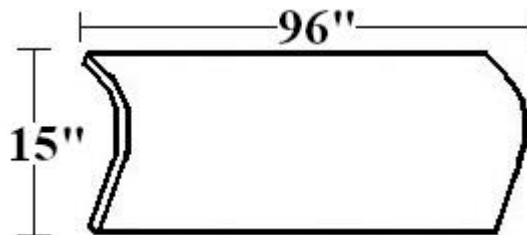

6010E – Front Corner Post (106")

06020 – Vertical Connector (108")

*** USE WITH 6010E ***

6012M – Roof Radius

Fits bodies up to 102" wide

Interchanges with: Mickey 5005602 (96")
& 5005603 (102")

MICKEY

Mickey 6011497 – Right/Front Mini Cap